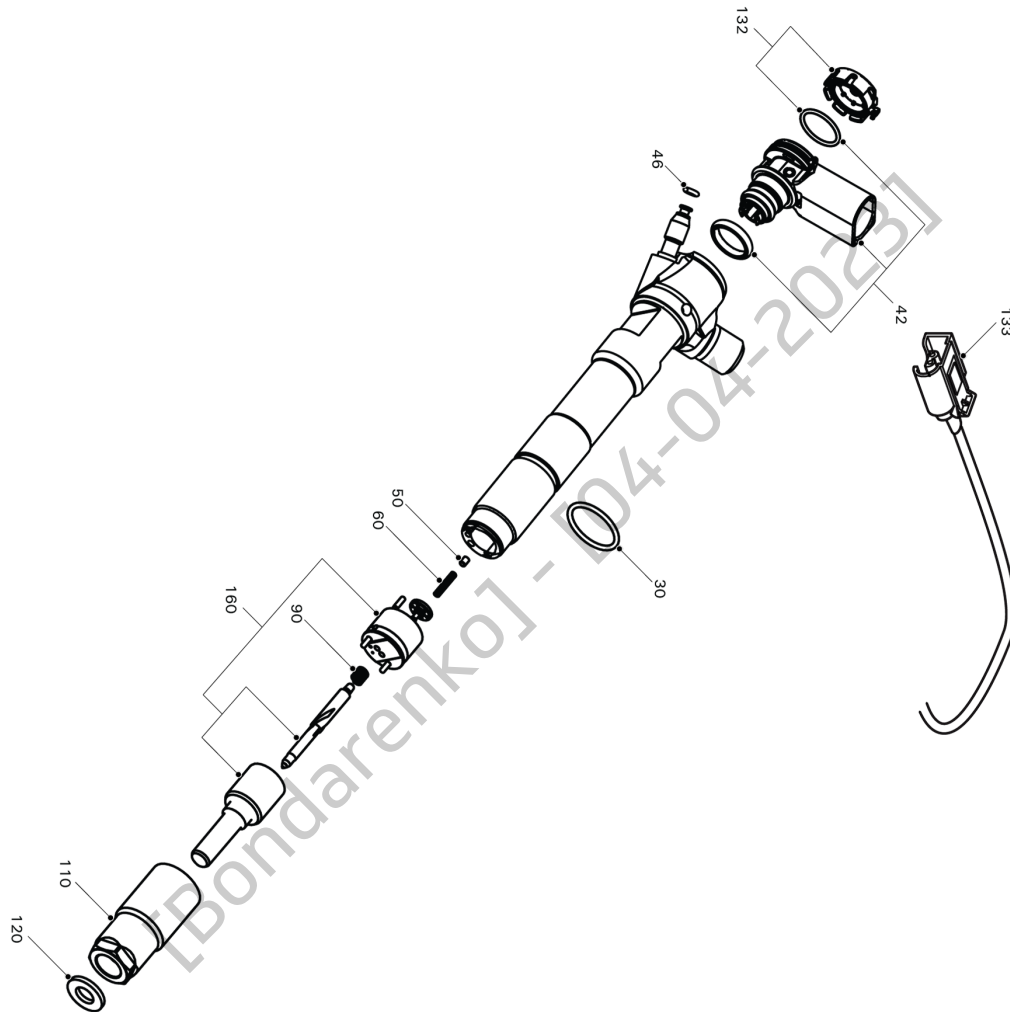

CRI (013)
06 / 2019
3 / 3