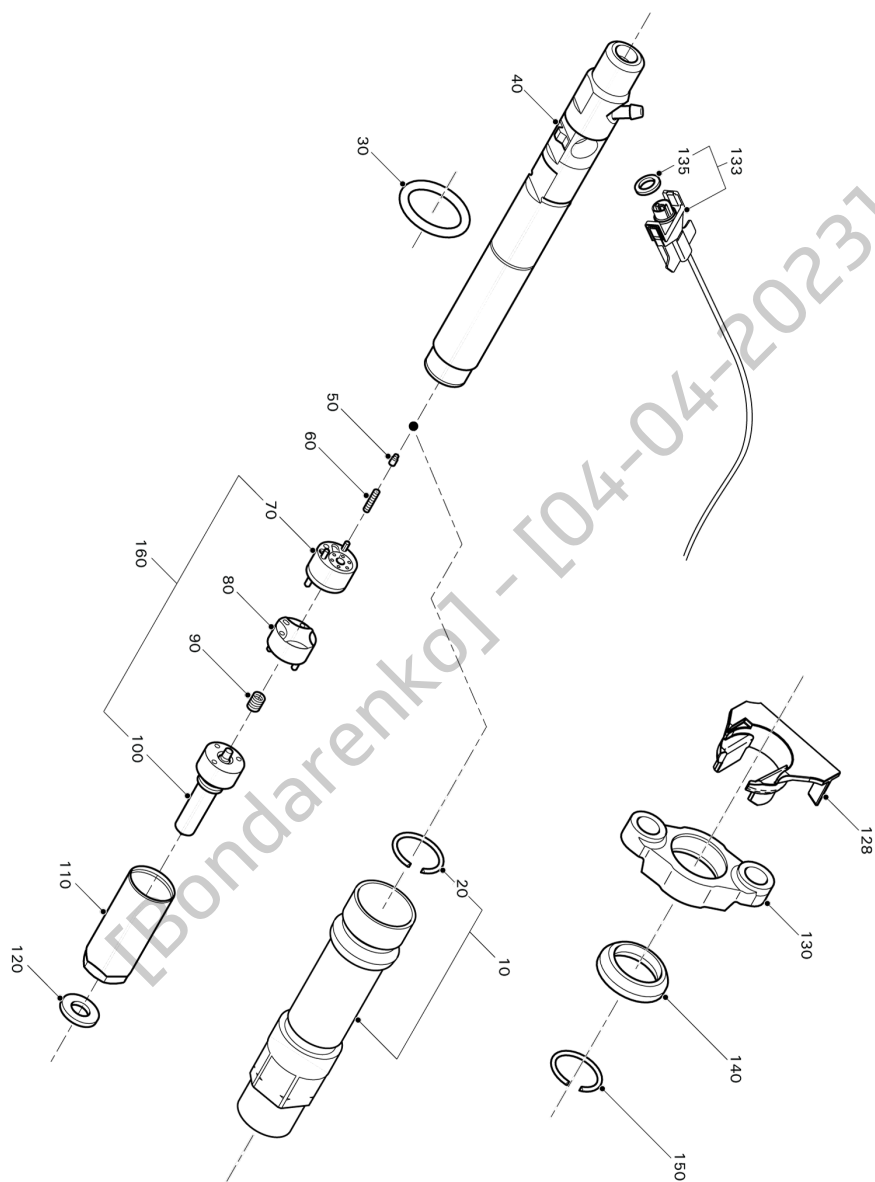

Delphi
Technologies

Список запчастей

Приложение: CR Injector (Ref 28342997)

Справка	Количество	LSN	Описание
9308-036N	1	50	Adjusting Pin (Ref 9308-036N)
9308-401D	1	60	Actuator Spring (Ref 9308-401D)
9308-405A	1	90	Injector Spring (Ref 9308-405A)
28433802	1	110	Nozzle cap nut (Ref 28433802)
9001-850J	1	120	Sealing Washer (Ref 9001-850J)
9308-328A	1	128	Laser Marked Label (Ref 9308-328A)
9001-886	1	133	Harness repair kit (Ref 9001-886)
9001-851	1	135	O-ring - Connector (Ref 9001-851)
7135-580	1	160	Nozzle-Valve Kit (Ref 7135-580)
28336419	1	170	Mesh-Filter (Ref 28336419)

CRI (013)
06 / 2019
2 / 3

[Bondarenko] - [04-04-2023]

CRI (013)
06 / 2019
1 / 3

[Bondarenko] - [04-04-2023]

CRI (013)
06 / 2019
3 / 3

[Bondarenko] - [04-04-2023]