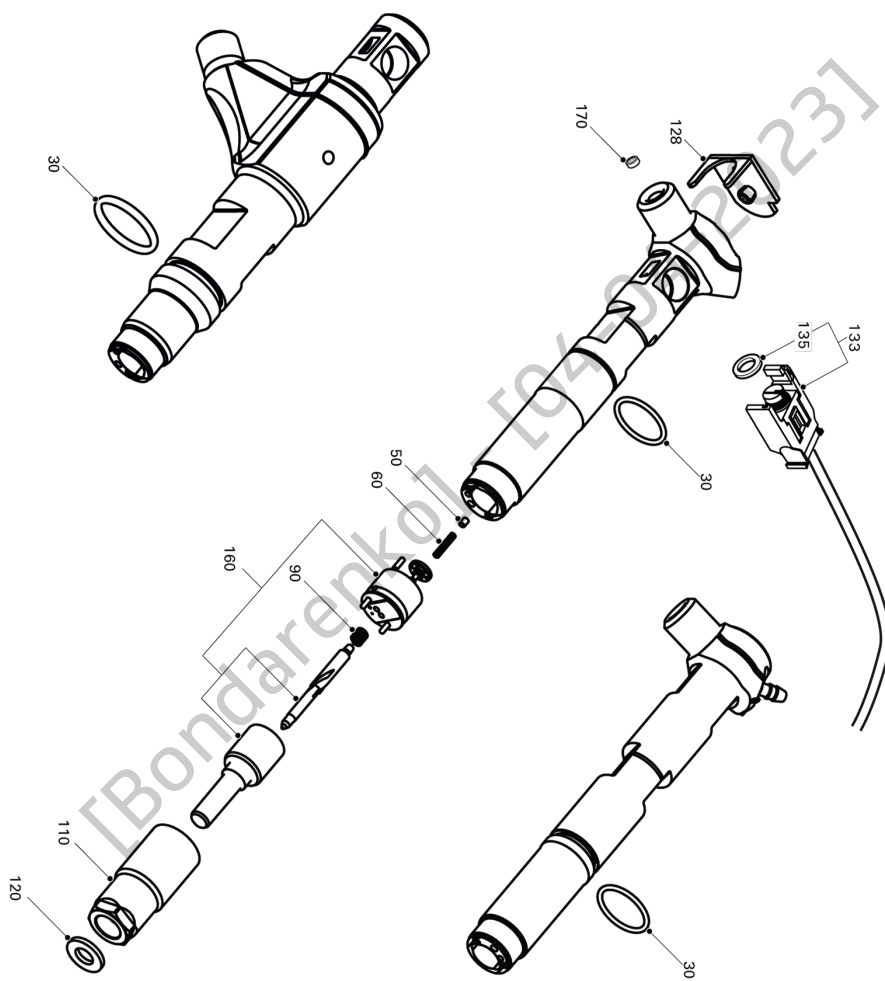

Delphi
Technologies

Список запчастей

Приложение: CR Injector (Ref 28342997)

Справка	Количество	LSN	Описание
9308-036N	1	50	Adjusting Pin (Ref 9308-036N)
9308-401D	1	60	Actuator Spring (Ref 9308-401D)
9308-405A	1	90	Injector Spring (Ref 9308-405A)
28433802	1	110	Nozzle cap nut (Ref 28433802)
9001-850J	1	120	Sealing Washer (Ref 9001-850J)
9308-328A	1	128	Laser Marked Label (Ref 9308-328A)
9001-886	1	133	Harness repair kit (Ref 9001-886)
9001-851	1	135	O-ring - Connector (Ref 9001-851)
7135-580	1	160	Nozzle-Valve Kit (Ref 7135-580)
28336419	1	170	Mesh-Filter (Ref 28336419)